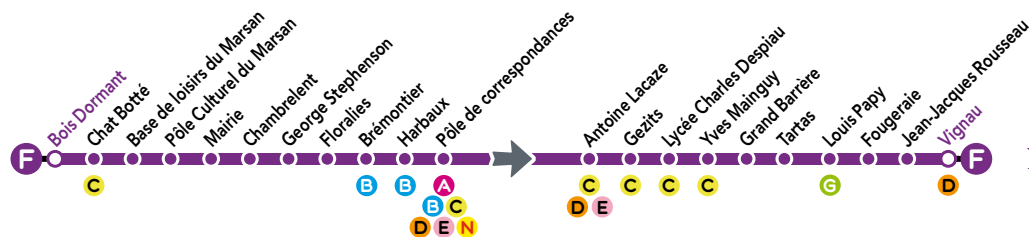

Tous les arrêts de cette ligne sont accessibles aux personnes à mobilité réduite, à l'exception de « Brémontier, Harbaux, Gezits, Lamartine et Louis Papy ».

Pour plus d'infos sur cette ligne, consultez le site www.bustma.com